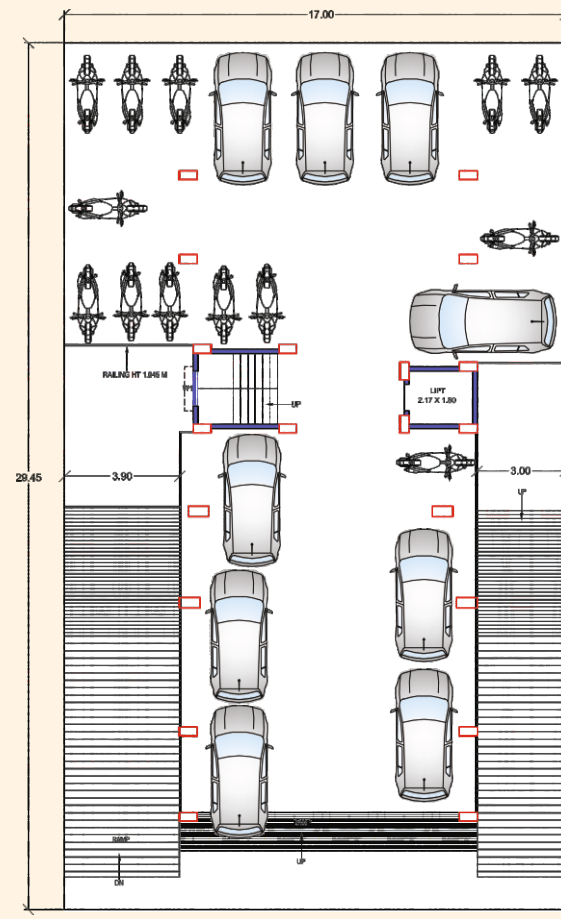

Stilt Parking Plan