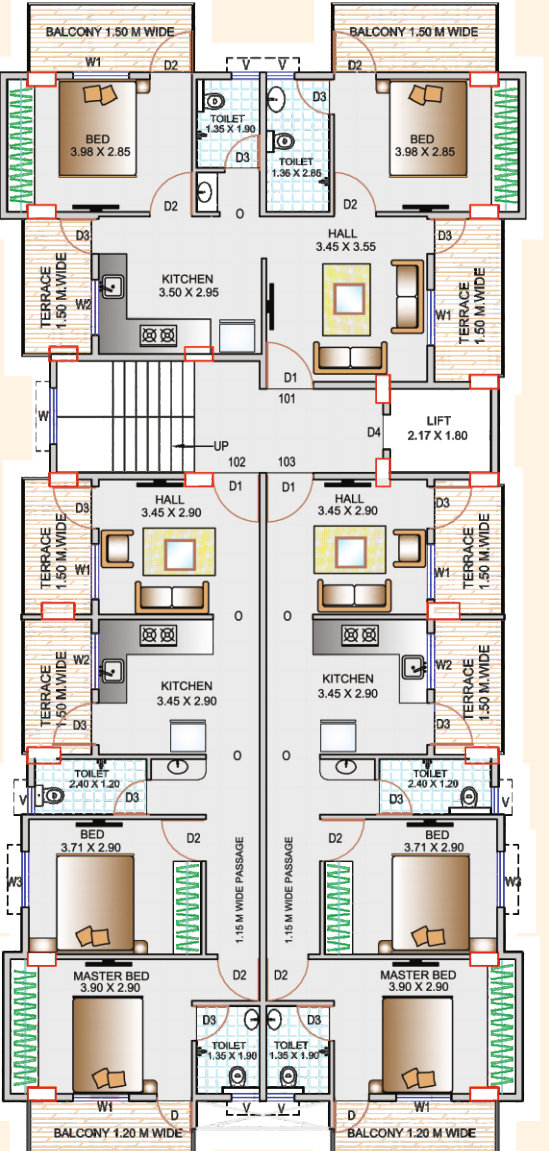

सोई सुविधा

First Floor Plan