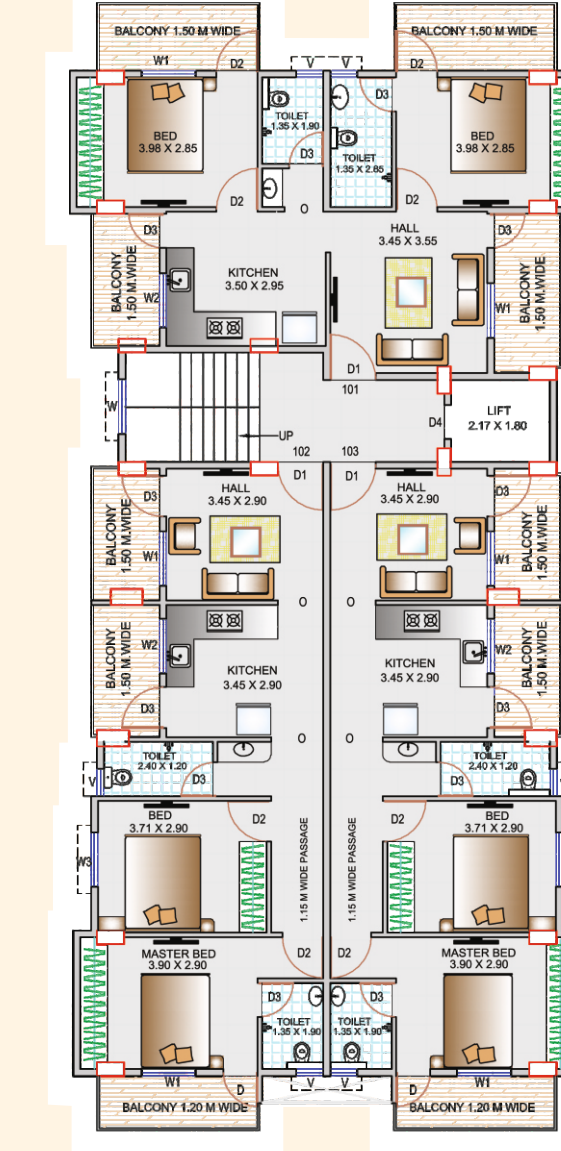

Typical Floor Plan (2nd to 6th floor)

इथली वास्तू...
श्री महालक्ष्मीच्या आशिर्वादाची,
तुम्ही गुंफलेल्या वास्तुस्वप्नाला
प्रत्यक्षात उतरवणारी...