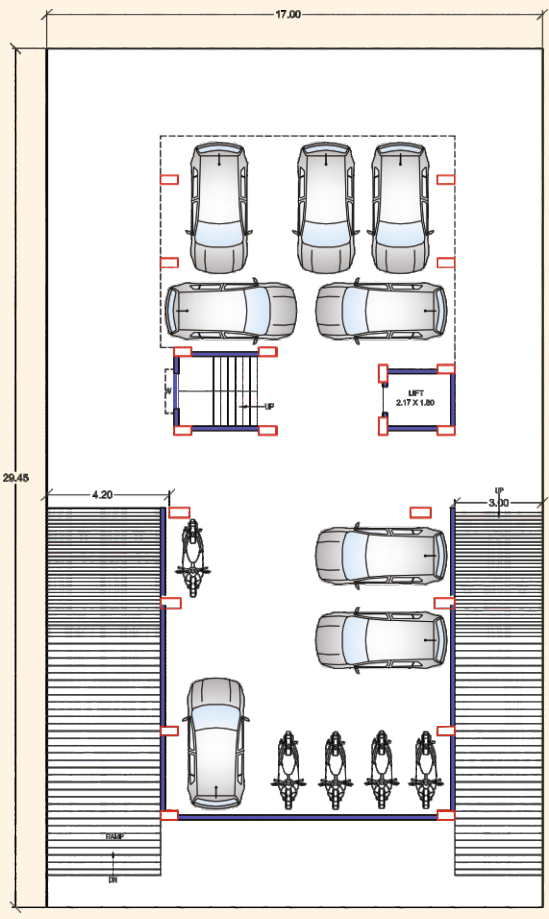

Mahalaxmi Lotus

कोल्हापूर, महालक्ष्मीच्या वास्तूच्याने पवित्र झालेले शहर. याच शहराच्या सुरक्षित अन् संपूर्णपणे रहिवासी अशा सम्राट नगर परिसरात आम्ही आपल्यासाठी घेऊन आलो आहोत.

महालक्ष्मी लोट्स

हा सवर्ण सुंदर वास्तूप्रकल्प.

Basement Parking Plan