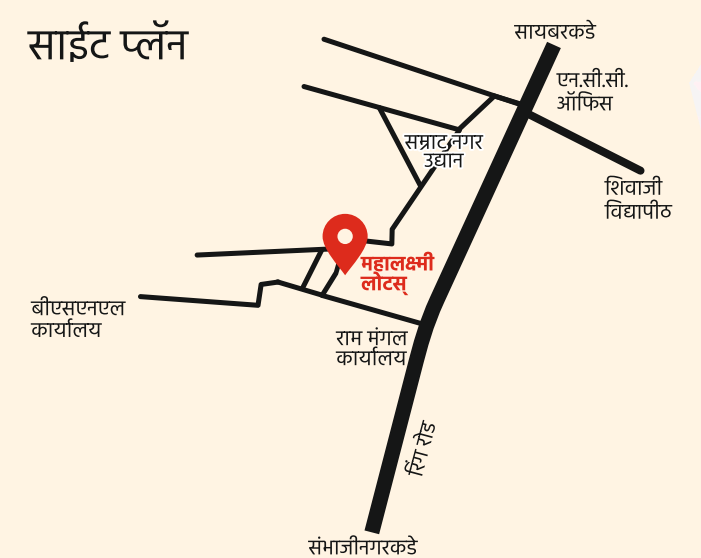

अर्किटेक्चर आणि इंजिनियर्स
सुधा केसकर
9422513229
विजयंत केसकर
9423860999
कायदे सल्लागार
अॅड. राजेंद्र किंकर
9822298671
कर सल्लागार
रामचंद्र टोपकर

सुकिंग संपर्क
साई बिल्डर्स अॅण्ड डेव्हलपर्स
सी. राजश्री सतिश कुलकर्णी
9420 35 1030
साई बिल्डर्स अॅण्ड डेव्हलपर्स
महालक्ष्मी आशीर्वाद, 2793, ए-वॉर्ड, पल्ले नं. 201, कोठीलाल रोड, अर्धा शिवाजी पुतळा रोड, कोल्हापूर.